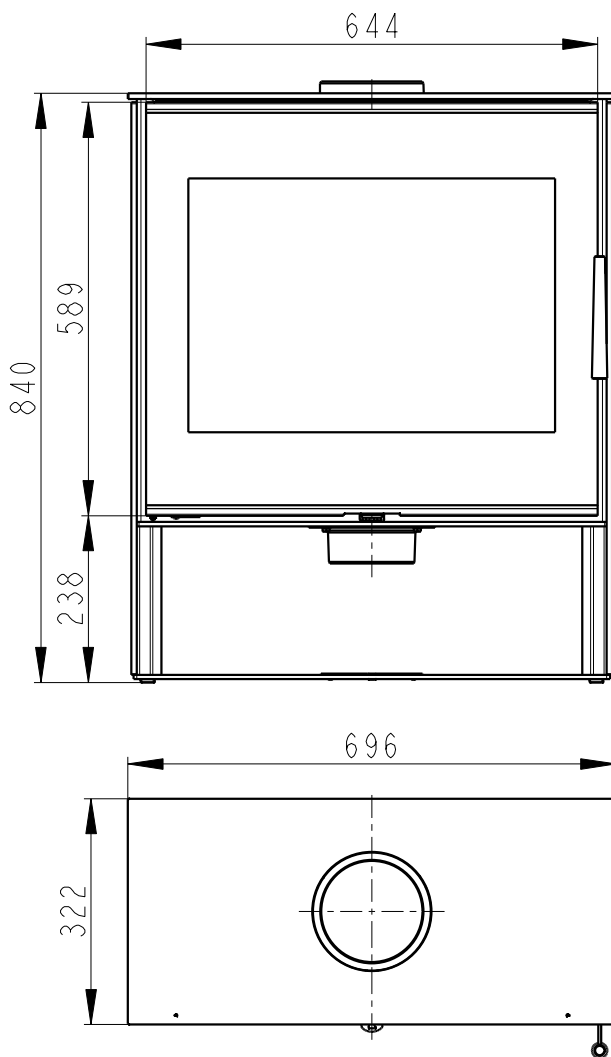

Rozmery v mm; Maße in mm

ALEDO 03 PLECH-182C

162 kg

Centralni privod vzduchu  $\varnothing 125$   
Zentral luftzufuhr  $\varnothing 125$   
Central air inlet  $\varnothing 125$

Primarni a sekundarni vzduch  
Primarluft und sekundarluft  
Primary and Secondary air