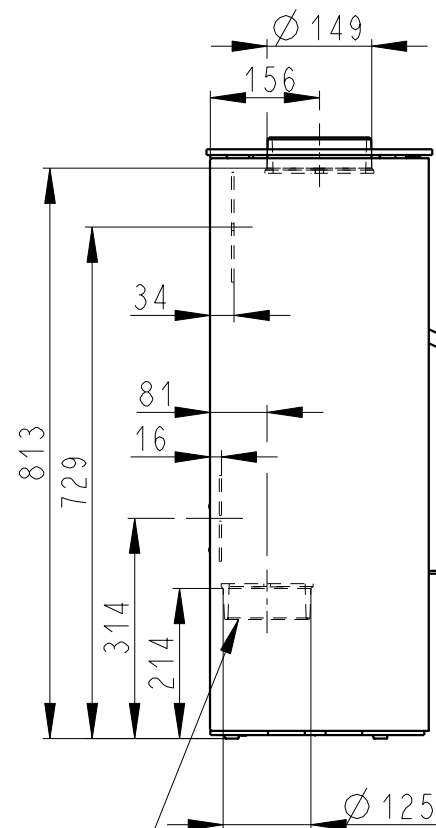

Rozmery v mm; Maße in mm

ALEDO 03 PLECH-182C

162 kg

Centralni privod vzduchu  $\varnothing 125$   
Zentral luftzufuhr  $\varnothing 125$   
Central air inlet  $\varnothing 125$

Primarni a sekundarni vzduch  
Primarluft und sekundarluft  
Primary and Secondary air