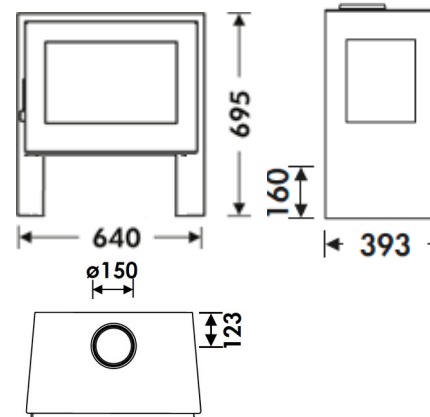

## ROZMERY

VÝŠKA x ŠÍŘKA x HLOUBKA **695x640x393 mm**

HMOTNOST BRUTTO/NETTO **95/85 kg**

PŘIKLÁDACÍ OTVOR **465x260 mm**

PRŮMĚR KOUŘOVODU **Ø 150-153 mm**  
Vrchní

VÝVOD KOUŘOVODU

### ECODESIGN

**EXTERNÍ PŘÍVOD  
VZDUCHU**

**VERMIKULITOVÁ  
SPALOVACÍ KOMORA**

**MAX. DÉLKA POLEN  
50 CM**

**VYTÁPĚCÍ  
SCHOPNOST**

**SYSTÉM ČISTÉHO SKLA**

**POTIŠTĚNÉ SKLO**

**SEKUNDÁRNÍ SPALOVÁNÍ**