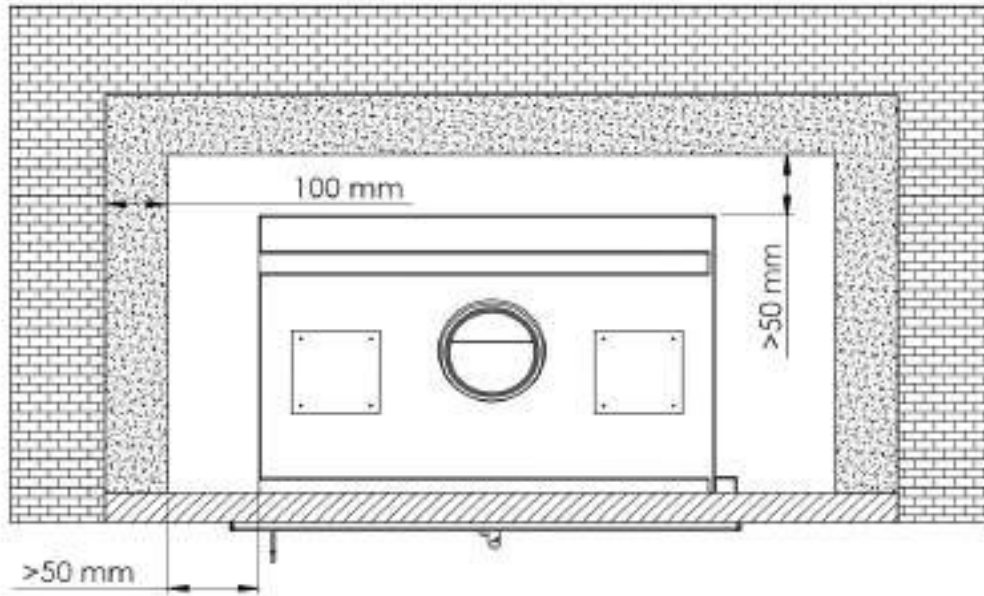

OUTDOOR AIR INTAKE
60 mm

INSULATING MATERIAL
RESISTANT TO HIGH T°
(ROCKWOOL)

CECI EST UN ISOLANT RESISTANT
A HAUTE T° (LAINE DE ROCHE)

MATERIAL AISLANTE RESISTENTE
A ALTAS T° (LANA DE ROCA)

ISOLATIE MATERIAAL BESTAND
TEGEN HOGE T° (STEENWOOL)