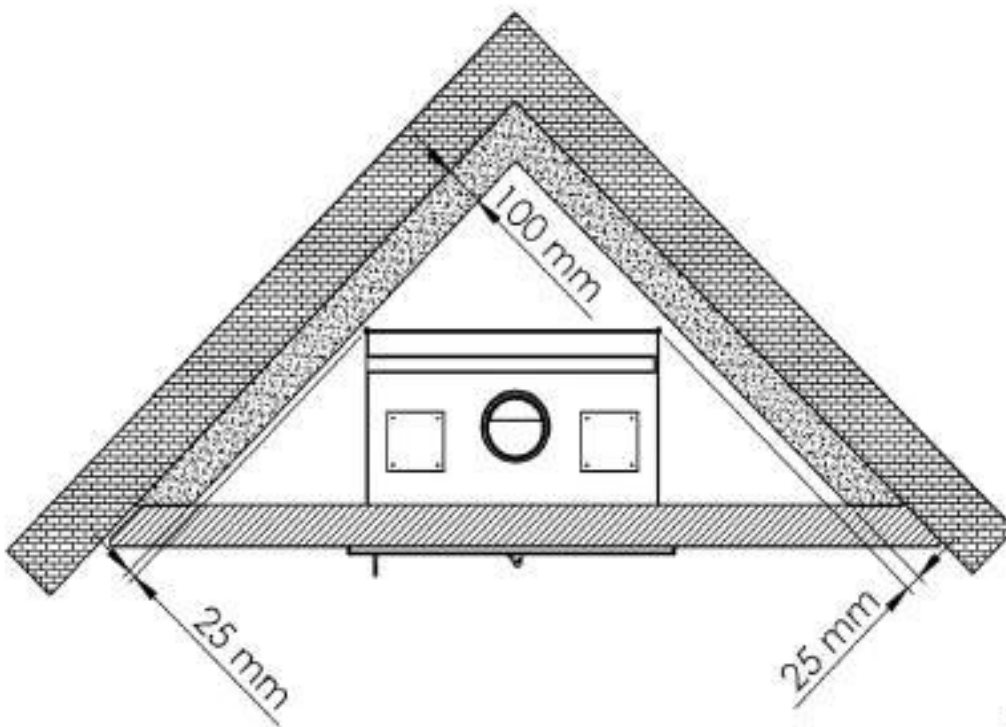

OUTDOOR AIR INTAKE
60 mm

INSULATING MATERIAL
RESISTANT TO HIGH T°
(ROCKWOOL)

CECI EST UN ISOLANT RESISTANT
A HAUTE T° (LAINE DE ROCHE)

MATERIAL AISLANTE RESISTENTE
A ALTAS T° (LANA DE ROCA)

ISOLATIE MATERIAAL BESTAND
TEGEN HOGE T° (STEENWOOL)

MATERIALE ISOLANTE RESISTENTE
A ELEVATE T° (LANA DI ROCCIA)

ISOLIERMATERIAL
WIDERSTEHEND GEGEN HOHE
T° (ROCKWOOL)

MATERIAL IZOLACYJNY
ODPORNY NA WYSOKA T°
(WELNA SKALNA)