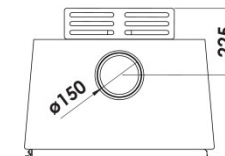

JAVA WALL

PANADERO

ROZMĚRY

VÝŠKA x ŠÍŘKA x HLOUBKA	595x639x506 mm
HMOTNOST BRUTTO/NETTO	108/98 kg
PŘÍKLÁDACÍ OTVOR	465x260 mm
PRŮMĚR KOUŘOVODU	Ø 150-153 mm Vrchní
EXTERNÍ PŘÍVOD VZDUCHU	Ø 80 mm

CHARAKTERISTIKA

EXTERNÍ PŘÍVOD VZDUCHU

VERMIKULITOVÁ SPALOVACÍ KOMORA

MAX. DÉLKA POLEN 50 CM

VYTÁPĚČÍ SCHOPNOST

SYSTÉM ČISTÉHO SKLA

POTIŠTĚNÉ SKLO

SEKUNDÁRNÍ SPALOVÁNÍ

JAVA WALL CZ