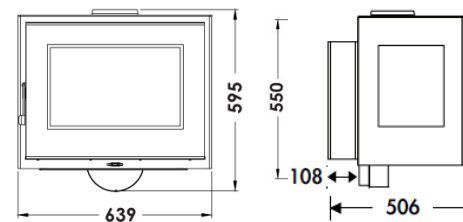

JAVA WALL

PANADERO

ROZMĚRY

VÝŠKA x ŠÍŘKA x HLOUBKA	595x639x506 mm
HMOTNOST BRUTTO/NETTO	108/98 kg
PŘÍKLÁDACÍ OTVOR	465x260 mm
PRŮMĚR KOUŘOVODU	Ø 150-153 mm Vrchní
EXTERNÍ PŘÍVOD VZDUCHU	Ø 80 mm

CHARAKTERISTIKA

EXTERNÍ PŘÍVOD VZDUCHU

VERMIKULITOVÁ SPALOVACÍ KOMORA

MAX. DÉLKA POLEN 50 CM

VYTÁPĚČÍ SCHOPNOST

SYSTÉM ČISTÉHO SKLA

POTIŠTĚNÉ SKLO

SEKUNDÁRNÍ SPALOVÁNÍ

JAVA WALL CZ