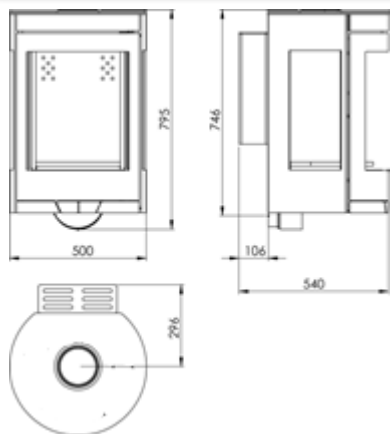

ROZMERY

VÝŠKA x ŠÍŘKA x HLOUBKA	795x500x540 mm
HMOTNOST BRUTTO/NETTO	118/109 kg
PŘÍKLÁDACÍ OTVOR	432x337 mm
PRŮMĚR KOUŘOVODU VÝVOD KOUŘOVODU	Ø 150-153 mm Vrchní
EXTERNÍ PŘÍVOD VZDUCHU	Ø 80 mm

CHARAKTERISTIKA

ŽELEZNÝ ROŠT	
POHLED DO OHNĚ ZE TŘÍ STRAN	
OCELOVÝ PLÁŠŤ KAMEN	5 mm
JMENOVITÝ VÝKON	7,8 KW
ÚČINNOST SPALOVÁNÍ	78,5 %
EMISE CO	0,10 %
ŽÁRUVZDORNÁ BARVA	800°C
KERAMIZOVANÉ ŽÁRUVZDORNÉ SKLO	750°C

VLASTNOSTI