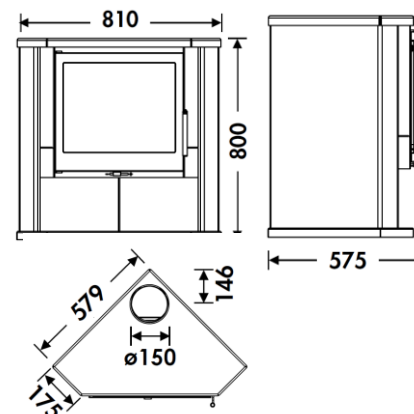

## ROZMERY

VÝŠKA x ŠÍŘKA x HLOUBKA **800x810x575 mm**

HMOTNOST BRUTTO/NETTO **133/118 Kg**

PŘÍKLÁDACÍ OTVOR **305x425 mm**

PRŮMĚR KOUŘOVODU  
VÝVOD KOUŘOVODU **Ø 150-153 mm**  
Vrchní

### ECODESIGN

-  VYTÁPĚCÍ SCHOPNOST
-  SYSTÉM ČISTÉHO SKLA
-  MAX. DÉLKA POLEN 60 CM
-  TERCIÁRNÍ SPALOVÁNÍ
-  DŘEVNÍK
-  DVOUVRSTVÝ OCELOVÝ PLÁŠŤ 4 + 4 MM

SINTRA CZ