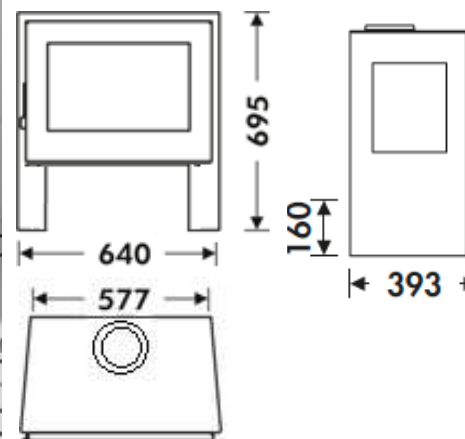

CAPRI 3V EcoDesign

PANADERO

ROZMERY

VÝŠKA x ŠÍŘKA x HLOUBKA **695x640x393 mm**

HMOTNOST BRUTTO/NETTO **105/93 kg**

PŘIKLÁDACÍ OTVOR **465x260 mm**

PRŮMĚR KOUŘOVODU **Ø 150-153 mm**

VÝVOD KOUŘOVODU **Vrchní**

CHARAKTERISTIKA

ŽELEZNÝ ROŠT

POHLED DO OHNĚ ZE TŘÍ STRAN

OCELOVÝ PLÁŠŤ KAMEN **4 mm**

JMENOVITÝ VÝKON **5,9 KW**

ÚČINNOST SPALOVÁNÍ **77 %**

EMISE CO **0,10 %**

ŽÁRUVZDORNÁ BARVA **800°C**

KERAMIZOVANÉ ŽÁRUVZDORNÉ SKLO **750°C**

EAN 8426964184556

REF. PANADERO 18455

VLASTNOSTI

ECODESIGN 2022

**EXTERNÍ PŘÍVOD
VZDUCHU**

**VERMIKULITOVÁ
SPALOVACÍ KOMORA**

**MAX. DÉLKA POLEN
50 CM**

**VYTÁPĚCÍ
SCHOPNOST**

SYSTÉM ČISTÉHO SKLA

POTIŠTĚNÉ SKLO

TERCIÁRNÍ SPALOVÁNÍ

Art. 15a B-VG

BImSchV2

flamme
VERTE

Le label
du chauffage
au bois

7 ★

CAPRI