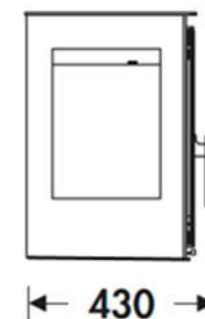

ONIX WALL EcoDesign

PANADERO

ROZMERY

VÝŠKA x ŠÍŘKA x HLOUBKA	580x563x430 mm
HMOTNOST BRUTTO/NETTO	92/80 kg
PŘÍKLÁDACÍ OTVOR	485x361 mm
PRŮMĚR KOUŘOVODU	Ø 150-153 mm Vrchní
VÝVOD KOUŘOVODU	
ÚHLOPŘÍČKA OKNA	600 mm

CHARAKTERISTIKA

ŽELEZNÝ ROŠT A DVÍŘKA	
POHLED DO OHNĚ ZE TŘÍ STRAN	
JMENOVITÝ VÝKON	7,1 KW
ÚČINNOST SPALOVÁNÍ	77 %
EMISE CO	0,10 %
ŽÁRUVZDORNÁ BARVA	800°C
KERAMIZOVANÉ ŽÁRUVZDORNÉ SKLO	750°C

EAN 8426964186987
REF. PANADERO 18698

VLASTNOSTI

ECODESIGN 2022

VERMIKULITOVÁ
SPALOVACÍ KOMORA

MAX. DÉLKA POLEN
50 CM

VYTÁPĚCÍ
SCHOPNOST

SYSTÉM ČISTÉHO SKLA

TERCIÁRNÍ
SPALOVÁNÍ

DVOUVRSTVÝ OCELOVÝ
PLÁŠŤ 4 + 3 MM