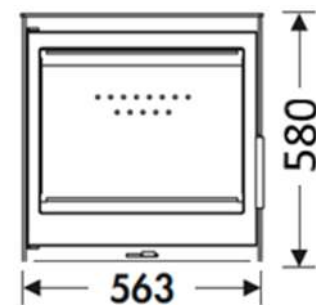

ONIX WALL EcoDesign

PANADERO

ROZMERY

VÝŠKA x ŠÍŘKA x HLOUBKA	580x563x430 mm
HMOTNOST BRUTTO/NETTO	92/80 kg
PŘÍKLÁDACÍ OTVOR	485x361 mm
PRŮMĚR KOUŘOVODU	Ø 150-153 mm Vrchní
VÝVOD KOUŘOVODU	
ÚHLOPŘÍČKA OKNA	600 mm

VLASTNOSTI

ECODESIGN 2022

VERMIKULITOVÁ
SPALOVACÍ KOMORA

MAX. DÉLKA POLEN
50 CM

VYTÁPĚCÍ
SCHOPNOST

SYSTÉM ČISTÉHO SKLA

TERCIÁRNÍ
SPALOVÁNÍ

DVOUVRSTVÝ OCELOVÝ
PLÁŠŤ 4 + 3 MM